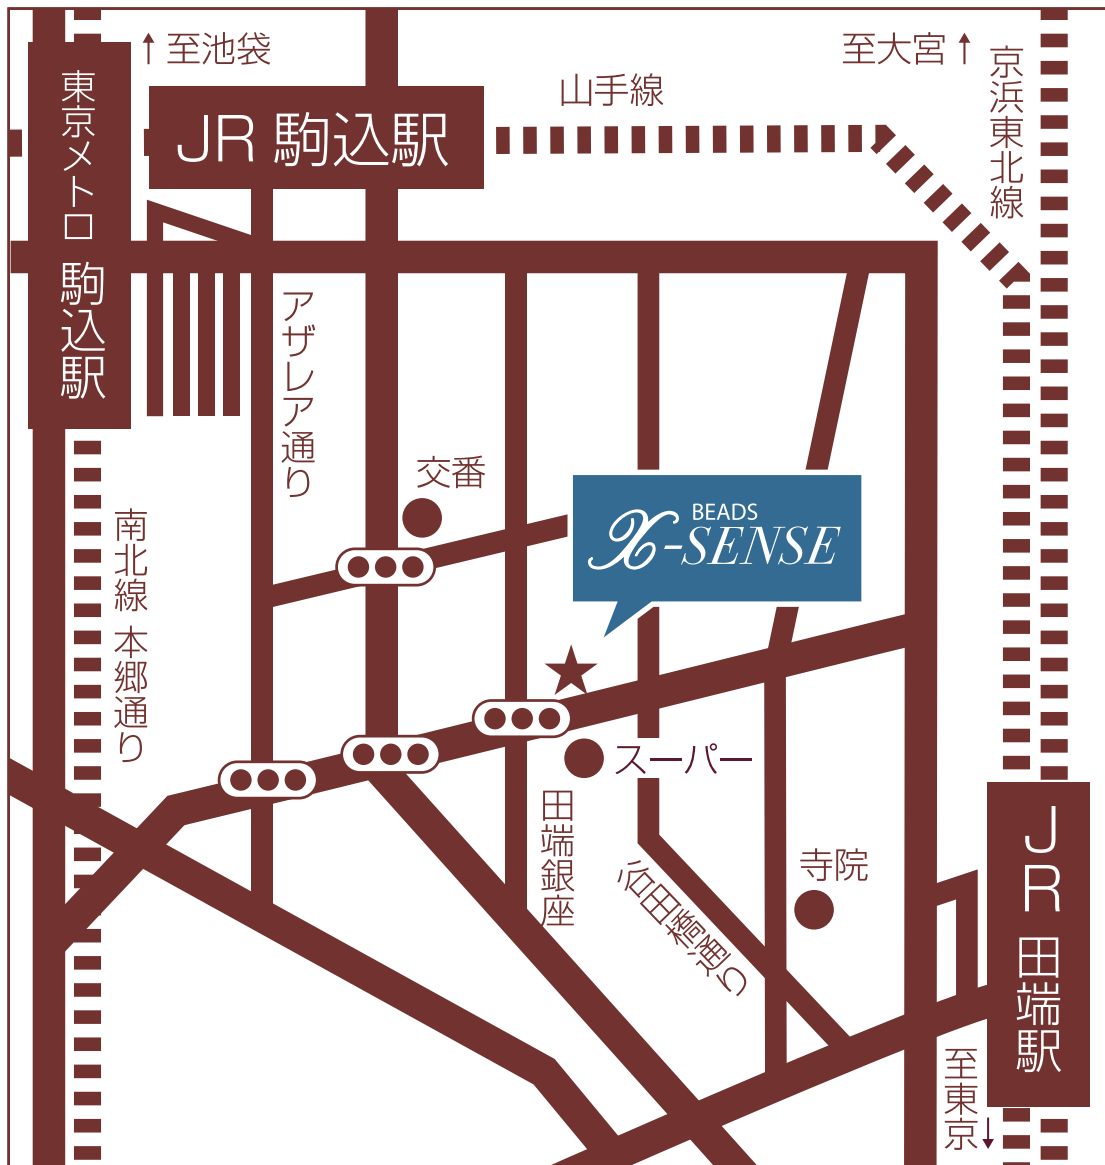

ビーズ X-SENSE

リアルショップのご案内

営業時間 10:00～19:00

月曜日のみ11:00開店 / 水・祝祭日は休業

住所：〒114-0014 東京都北区田端4-6-1-1F

TEL：03-5834-2019

ホームページ：http://x-sense.jp/

ネイビーブルーが目印のお店です

田端銀座商店街のなかにあります♪

お問い合わせはこちらまで→TEL:03-5834-2019

- JR 山手線 駒込駅東口より徒歩約 6分
- 東京メトロ 駒込駅 3番出口より徒歩約 8分
- JR 京浜東北線 田端駅北口より徒歩約 15分